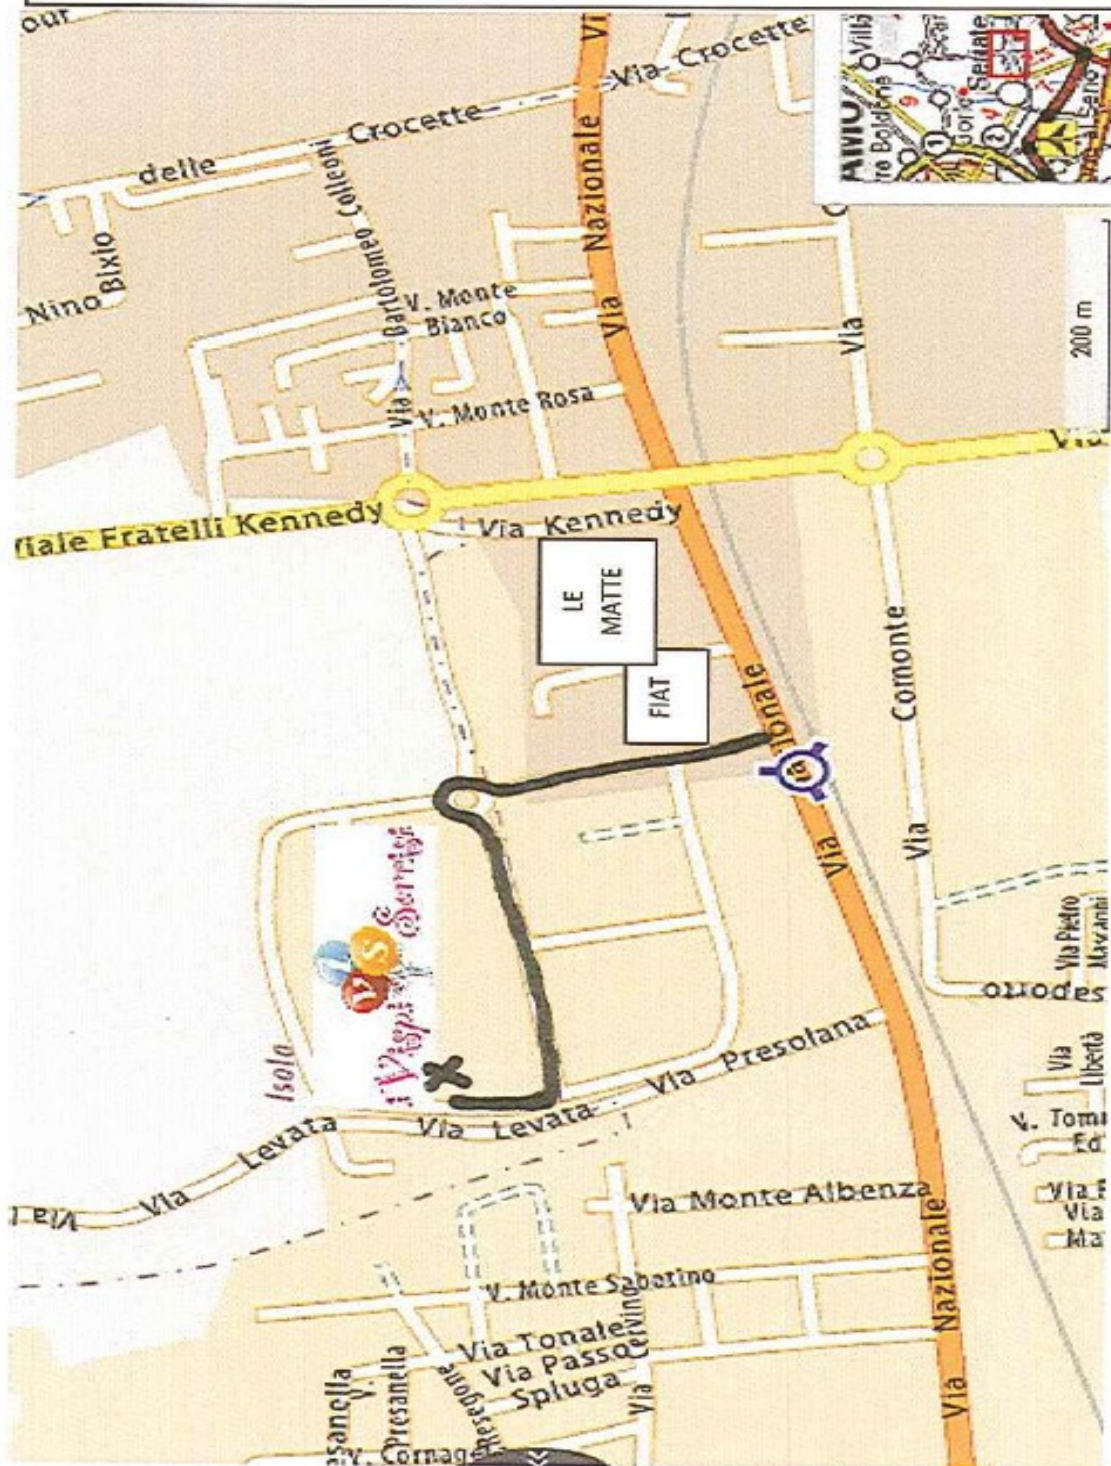

Venite e trovarci
Anche in settimana,
con una telefonata!

**Via Signorelli,
17**

Pedrengo

zona industriale
ex-acciaierie Rumi- SERIATE

Tel.:338-6262882

E-mail: ivispisorrisi@alice.it

COME RAGGIUNGERCI:

ALBANO SANT'ALESSANDRO